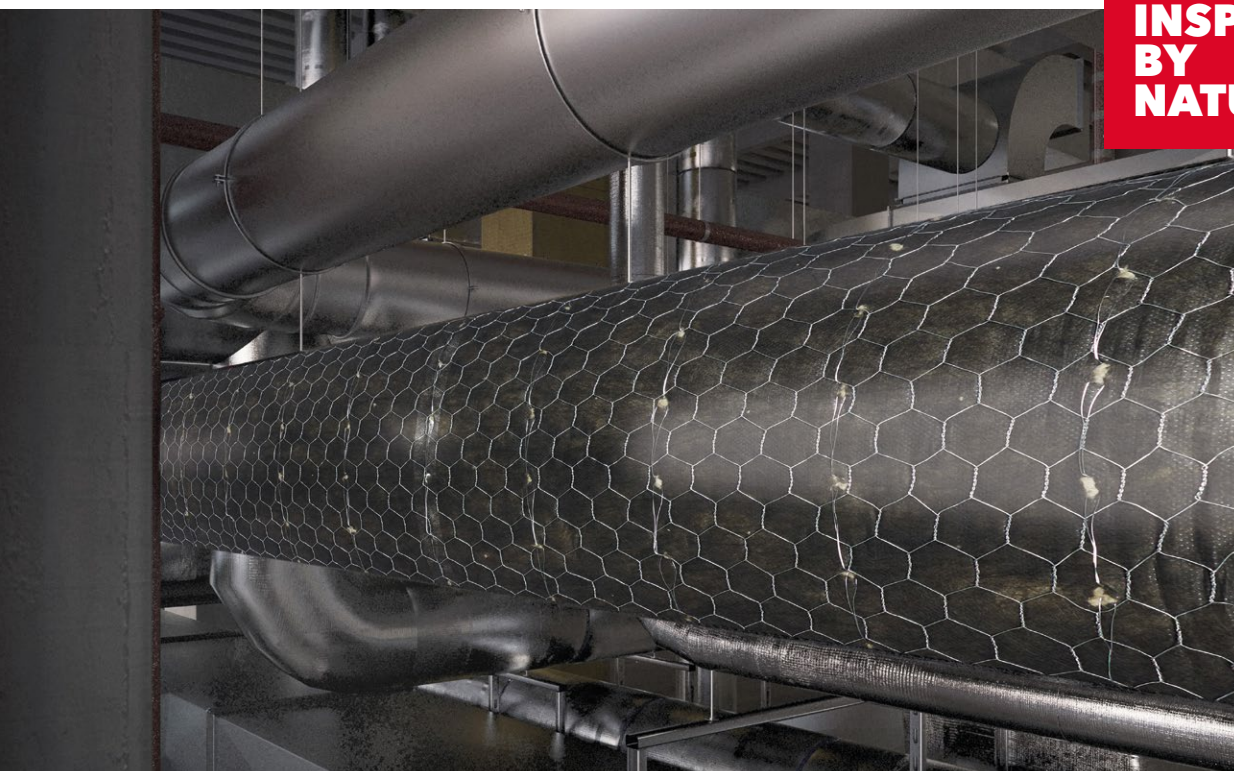

Conlit Fire Mat

Gaasdeken voor ronde luchtkanalen

**INSPIRED
BY
NATURE.**

Productomschrijving

Conlit Fire Mat is een onbrandbare steenwol gaasdeken, voorzien van een zwarte bekleding en gegalvaniseerd gaas. De binnenzijde is onbekleed. Bij Conlit Fire Mat EI 30 is een brandwerendheid tot 30 minuten gegarandeerd, bij Conlit Fire Mat EI 60 / 90 een brandwerendheid tot 90 minuten en bij Conlit Fire Mat EI 120 een brandwerendheid tot 120 minuten.

Toepassing

Conlit Fire Mat is speciaal ontwikkeld voor het brandwerend bekleden van ronde metalen luchtkanalen. Dit voor zowel horizontaal als verticaal geplaatste luchtkanalen en bij brand van binnen naar buiten het luchtkanaal als brand van buiten naar binnen het luchtkanaal i <--> o.